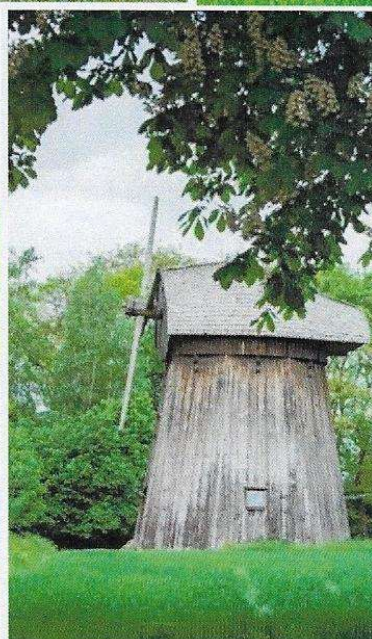

Skansen - fotograficzne reminiscencje

Wystawa fotografii Wojciecha Filo

Wernisaż
10 stycznia 2025
godz. 17.00

Wystawa do 31.01.2025

Galeria 31
Filia nr 30 MBP w Lublinie
ul. Braci Wieniawskich 5

INSTYTUCJA
KULTURY
MIASTA LUBLIN

Lublin
MIASTO INSPIRACJI

Galeria 31

30